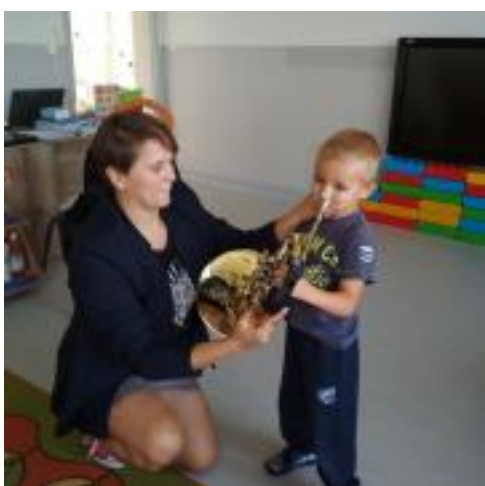

• [5]

Img 20210908 091620